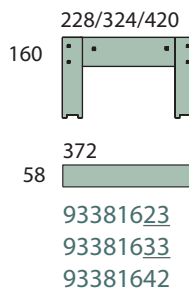

Quadrant

78 cm, 57 cm, 38 cm, 19 cm

2/14
170222

Udvendig side

Mellemside

Overgangssider

Quadrant

78 cm, 57 cm, 38 cm, 19 cm

3/14
170222

Bund Hjul

Bund Hjul

Bund Stillesko

Quadrant

78 cm, 57 cm, 38 cm, 19 cm

4/14
170222

Sokkel
Udvendig
side

Sokkel
Mellem
side

Sokkel
For/Bag
Sarg

Ben
Udvendigside
+ sarg

Ben
Mellemside
+ sarg

Hjul

Bæreskinne
Aluminium

| | | | | |
|------------------|------------------|------------------|------------------|-------------------|
| 9990110001 | 9990110003 | 9990110005 | 9990110007 | 9990110009 |
| Til 1 modul | Til 3 moduler | Til 5 moduler | Til 7 moduler | Til 9 moduler |
| 190 | 3 x 190 | 5 x 190 | 7 x 190 | 9 x 190 |
| 9990110002 | 9990110004 | 9990110006 | 9990110008 | 9990110010 |
| Til 2 moduler | Til 4 moduler | Til 6 moduler | Til 8 moduler | Til 10 moduler |
| 2 x 190 | 4 x 190 | 6 x 190 | 8 x 190 | 10 x 190 |

Quadrant

78 cm, 57 cm, 38 cm, 19 cm

5/14
170222

Bagbeklædning

207878 (01)

205778 (01)

203878 (01)

201978 (01)