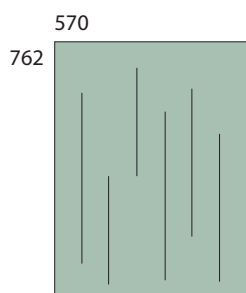

Quadrant

78 cm, 57 cm, 38 cm, 19 cm

2/14
170222

Udvendig side

Mellemside

Overgangssider

Quadrant

78 cm, 57 cm, 38 cm, 19 cm

Quadrant

78 cm, 57 cm, 38 cm, 19 cm

5/14
170222

Bagbeklædning

207878 (01)

205778 (01)

203878 (01)

201978 (01)

205738 (01)

205719 (01)

203838 (01)

201938 (01)

Finer

203819 (01)

201919 (01)

Quadrant

78 cm, 57 cm, 38 cm, 19 cm

6/14
170222

Bagbeklædning - V æghængt

215778 (01)

213878 (01)

211978 (01)

215757 (01)

213857 (01)