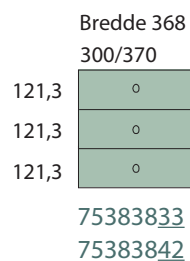

Plastunderlag til hylde

Bredde 372

303/398

[91303833](#) (01)
[91303842](#) (01)

Quadrant

78 cm, 57 cm, 38 cm, 19 cm

9/14
170222

Skuffer

Quadrant

78 cm, 57 cm, 38 cm, 19 cm

10/14
170222

Låger

Låger-Glas

Låger

Låger

Låger-Glas