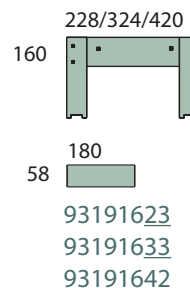

Quadrant

78 cm, 57 cm, 38 cm, 19 cm

2/14
170222

Udvendig side

Mellemside

Overgangssider

Quadrant

78 cm, 57 cm, 38 cm, 19 cm

3/14
170222

Bund Hjul

Bund Hjul

Bund Stillesko

Quadrant

78 cm, 57 cm, 38 cm, 19 cm

4/14
170222

Sokkel
Udvendig
side

Sokkel
Mellem
side

Sokkel
For/Bag
Sarg

Ben
Udvendigside
+ sarg

Ben
Mellemside
+ sarg

Hjul

Bæreskinne
Aluminium

| | | | | |
|------------------|------------------|------------------|------------------|-------------------|
| 9990110001 | 9990110003 | 9990110005 | 9990110007 | 9990110009 |
| Til 1 modul | Til 3 moduler | Til 5 moduler | Til 7 moduler | Til 9 moduler |
| 190 | 3 x 190 | 5 x 190 | 7 x 190 | 9 x 190 |
| 9990110002 | 9990110004 | 9990110006 | 9990110008 | 9990110010 |
| Til 2 moduler | Til 4 moduler | Til 6 moduler | Til 8 moduler | Til 10 moduler |
| 2 x 190 | 4 x 190 | 6 x 190 | 8 x 190 | 10 x 190 |

Quadrant

78 cm, 57 cm, 38 cm, 19 cm

5/14
170222

Bagbeklædning

207878 (01)

205778 (01)

203878 (01)

201978 (01)