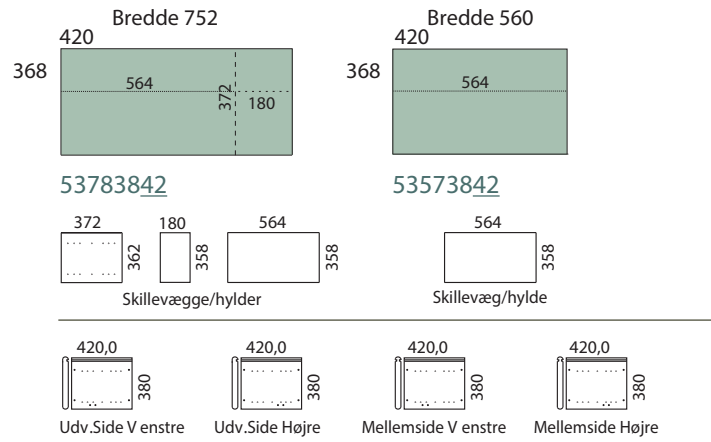

Quadrant

78 cm, 57 cm, 38 cm, 19 cm

11/14
170222

Låge - Horizontal
inkl.
skillevægge/hylde

Quadrant

78 cm, 57 cm, 38 cm, 19 cm

12/14
170222

Grebsløs
Skuffer

Quadrant

78 cm, 57 cm, 38 cm, 19 cm

13/14
170222

Grebsløs
Låger

Grebsløs
Låger-Glas

Grebsløs
Låger

Grebsløs
Låger

Grebsløs
Låger-Glas

Quadrant

78 cm, 57 cm, 38 cm, 19 cm

14/14
170222

Grebsløs

Låge - Horizontal
inkl.
skillevægge/hylder

Grebsløs AV

Låge