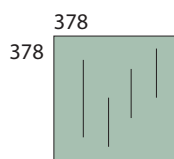

205738 (01)

205719 (01)

203838 (01)

201938 (01)

Finer

203819 (01)

201919 (01)

Quadrant

78 cm, 57 cm, 38 cm, 19 cm

6/14
170222

Bagbeklædning - V æghængt

215778 (01)

213878 (01)

211978 (01)

215757 (01)

213857 (01)

211957 (01)

215738 (01)

215719 (01)

213838 (01)

211938 (01)

213819 (01)

211919 (01)

Quadrant

78 cm, 57 cm, 38 cm, 19 cm

7/14
170222

Hylder/
skillevægge

756,0 (A)

213,5/309,5/405,5

397823 (01)
397833 (01)
397842 (01)

564,0 (A)

213,5/309,5/405,5