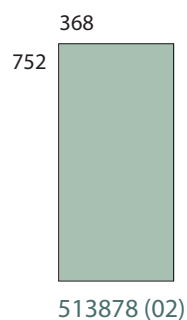

Quadrant

78 cm, 57 cm, 38 cm, 19 cm

10/14
170222

Låger

Låger-Glas

Låger

Låger

Låger-Glas

Quadrant

78 cm, 57 cm, 38 cm, 19 cm

11/14
170222

Låge - Horizontal
inkl.
skillevægge/hylde

Quadrant

78 cm, 57 cm, 38 cm, 19 cm

12/14
170222

Grebsløs
Skuffer

Quadrant

78 cm, 57 cm, 38 cm, 19 cm

13/14
170222

Grebsløs
Låger

Grebsløs
Låger-Glas

Grebsløs
Låger

Grebsløs
Låger

Grebsløs
Låger-Glas

Quadrant

78 cm, 57 cm, 38 cm, 19 cm

14/14
170222

Grebsløs

Låge - Horizontal
inkl.
skillevægge/hylder

Grebsløs AV

Låge