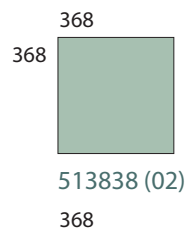

Quadrant

78 cm, 57 cm, 38 cm, 19 cm

10/14
170222

Låger

Låger-Glas

Låger

Låger

Låger-Glas

Quadrant

78 cm, 57 cm, 38 cm, 19 cm

11/14
170222

Låge - Horizontal
inkl.
skillevægge/hylde

Quadrant

78 cm, 57 cm, 38 cm, 19 cm

12/14
170222

Grebsløs
Skuffer

Quadrant

78 cm, 57 cm, 38 cm, 19 cm

13/14
170222

Grebsløs
Låger

Grebsløs
Låger-Glas

Grebsløs
Låger

Grebsløs
Låger

Grebsløs
Låger-Glas

Quadrant

78 cm, 57 cm, 38 cm, 19 cm

14/14
170222

Grebsløs

Låge - Horizontal
inkl.
skillevægge/hylder

Grebsløs AV

Låge