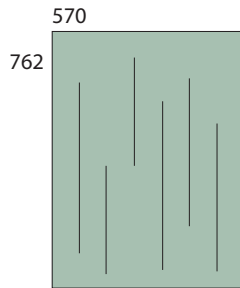

Quadrant

78 cm, 57 cm, 38 cm, 19 cm

1/14
170222

| | 78 cm | 57 cm | 38 cm | 19 cm |
|-------|---|--|--|--|
| 78 cm |  |  |  |  |
| 57 cm |  |  |  |  |
| 38 cm |  |  |  |  |
| 19 cm |  |  |  |  |
| | <p><u>78 cm bredde moduler</u> <u>væghængt</u> <u>eksisterer ikke</u></p> | <p><u>20 cm høje</u> <u>væghængt -</u> <u>selvstændigt modul</u> <u>eksisterer ikke i</u> <u>dybde 33 + 42 cm</u> <u>OK som en del af</u> <u>en større opstilling.</u></p> | <p><u>20 cm høje</u> <u>væghængt -</u> <u>selvstændigt modul</u> <u>eksisterer ikke i</u> <u>dybde 33 + 42 cm</u> <u>OK som en del af</u> <u>en større opstilling.</u></p> | <p><u>20 cm høje</u> <u>væghængt -</u> <u>selvstændigt modul</u> <u>eksisterer ikke i</u> <u>dybde 33 + 42 cm</u> <u>OK som en del af</u> <u>en større opstilling.</u></p> |

Quadrant

78 cm, 57 cm, 38 cm, 19 cm

2/14
170222

Udvendig side

Mellemside

Overgangssider

Quadrant

78 cm, 57 cm, 38 cm, 19 cm

Sokkel
Mellem
side

Sokkel
For/Bag
Sarg

Ben
Udvendigside
+ sarg

Ben
Mellemside
+ sarg

Hjul

Bæreskinne
Aluminium

| | | | | |
|------------------|------------------|------------------|------------------|-------------------|
| 9990110001 | 9990110003 | 9990110005 | 9990110007 | 9990110009 |
| Til 1 modul | Til 3 moduler | Til 5 moduler | Til 7 moduler | Til 9 moduler |
| 190 | 3 x 190 | 5 x 190 | 7 x 190 | 9 x 190 |
| 9990110002 | 9990110004 | 9990110006 | 9990110008 | 9990110010 |
| Til 2 moduler | Til 4 moduler | Til 6 moduler | Til 8 moduler | Til 10 moduler |
| 2 x 190 | 4 x 190 | 6 x 190 | 8 x 190 | 10 x 190 |

Quadrant

78 cm, 57 cm, 38 cm, 19 cm

5/14
170222

Bagbeklædning

207878 (01)

205778 (01)

203878 (01)

201978 (01)