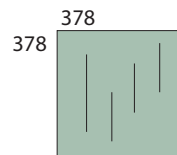

Quadrant

78 cm, 57 cm, 38 cm, 19 cm

5/14
170222

Bagbeklædning

207878 (01)

205778 (01)

203878 (01)

201978 (01)

Finer

207857 (01)

207838 (01)

207819 (01)

205757 (01)

203857 (01)

201957 (01)

Finer

205738 (01)

205719 (01)

203838 (01)

201938 (01)

Finer

203819 (01)

201919 (01)

Quadrant