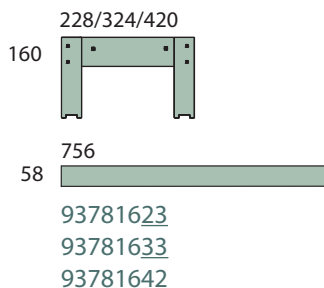

Quadrant

78 cm, 57 cm, 38 cm, 19 cm

2/14
170222

Udvendig side

Mellemside

Overgangssider

Quadrant

78 cm, 57 cm, 38 cm, 19 cm

3/14
170222

Bund Hjul

Bund Hjul

Bund Stillesko

Quadrant

78 cm, 57 cm, 38 cm, 19 cm

4/14
170222

Sokkel
Udvendig
side

Sokkel
Mellem
side

Sokkel
For/Bag
Sarg

Ben
Udvendigside
+ sarg

Ben
Mellemside
+ sarg

Hjul

Bæreskinne
Aluminium

| | | | | |
|------------------|------------------|------------------|------------------|-------------------|
| 9990110001 | 9990110003 | 9990110005 | 9990110007 | 9990110009 |
| Til 1 modul | Til 3 moduler | Til 5 moduler | Til 7 moduler | Til 9 moduler |
| 190 | 3 x 190 | 5 x 190 | 7 x 190 | 9 x 190 |
| 9990110002 | 9990110004 | 9990110006 | 9990110008 | 9990110010 |
| Til 2 moduler | Til 4 moduler | Til 6 moduler | Til 8 moduler | Til 10 moduler |
| 2 x 190 | 4 x 190 | 6 x 190 | 8 x 190 | 10 x 190 |

Quadrant

78 cm, 57 cm, 38 cm, 19 cm

5/14
170222

Bagbeklædning

207878 (01)

205778 (01)

203878 (01)

201978 (01)