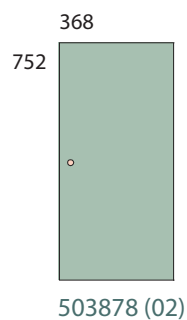

Quadrant

78 cm, 57 cm, 38 cm, 19 cm

2/14
170222

Udvendig side

Mellemside

Overgangssider

Quadrant

78 cm, 57 cm, 38 cm, 19 cm

Plastunderlag til hylde

Bredde 372

303/398

[91303833](#) (01)
[91303842](#) (01)

Quadrant

78 cm, 57 cm, 38 cm, 19 cm

9/14
170222

Skuffer

Quadrant

78 cm, 57 cm, 38 cm, 19 cm

10/14
170222

Låger

Låger-Glas

Låger

Låger

Låger-Glas

Quadrant

78 cm, 57 cm, 38 cm, 19 cm

11/14
170222

Låge - Horizontal
inkl.
skillevægge/hylde

Quadrant

78 cm, 57 cm, 38 cm, 19 cm

12/14
170222

Grebsløs
Skuffer