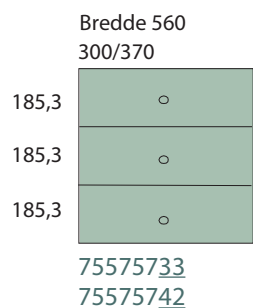

Quadrant

78 cm, 57 cm, 38 cm, 19 cm

2/14
170222

Udvendig side

Mellemside

Overgangssider

Quadrant

78 cm, 57 cm, 38 cm, 19 cm

321923 (01)
321933 (01)
321942 (01)

Quadrant

78 cm, 57 cm, 38 cm, 19 cm

8/14
170222

Skabshylder

Bredde 756

Bredde 564

Bredde 372

Plastunderlag til hylde

Bredde 372

303/398

[91303833](#) (01)
[91303842](#) (01)

Quadrant

78 cm, 57 cm, 38 cm, 19 cm

9/14
170222

Skuffer

Quadrant

78 cm, 57 cm, 38 cm, 19 cm

10/14
170222

Låger

Låger-Glas

Låger

Låger

Låger-Glas