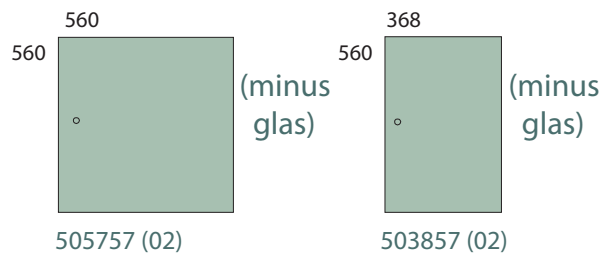

Quadrant

78 cm, 57 cm, 38 cm, 19 cm

10/14
170222

Låger

Låger-Glas

Låger

Låger

Låger-Glas

Quadrant

78 cm, 57 cm, 38 cm, 19 cm

11/14
170222

Låge - Horizontal
inkl.
skillevægge/hylde

Quadrant

78 cm, 57 cm, 38 cm, 19 cm

12/14
170222

Grebsløs
Skuffer

Quadrant

78 cm, 57 cm, 38 cm, 19 cm

13/14
170222

Grebsløs
Låger

Grebsløs
Låger-Glas

Grebsløs
Låger

Grebsløs
Låger

Grebsløs
Låger-Glas