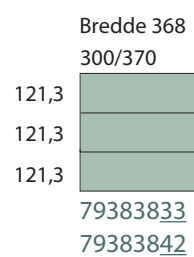

Quadrant

78 cm, 57 cm, 38 cm, 19 cm

10/14
170222

Låger

Låger-Glas

Låger

Låger

Låger-Glas

Quadrant

78 cm, 57 cm, 38 cm, 19 cm

11/14
170222

Låge - Horizontal
inkl.
skillevægge/hylde

Quadrant

78 cm, 57 cm, 38 cm, 19 cm

12/14
170222

Grebsløs
Skuffer

Quadrant

78 cm, 57 cm, 38 cm, 19 cm

13/14
170222

Grebsløs
Låger

Grebsløs
Låger-Glas

Grebsløs
Låger

Grebsløs
Låger

Grebsløs
Låger-Glas