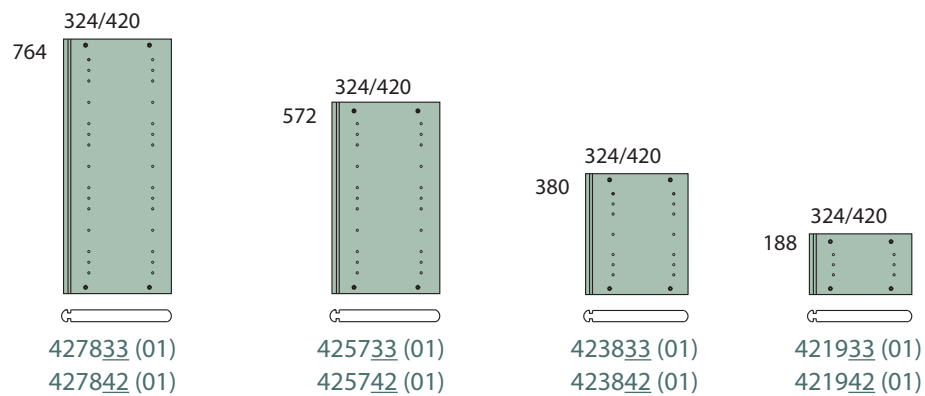

Quadrant

78 cm, 57 cm, 38 cm, 19 cm

1/14
170222

| | 78 cm | 57 cm | 38 cm | 19 cm |
|-------|---|--|--|--|
| 78 cm |  |  |  |  |
| 57 cm |  |  |  |  |
| 38 cm |  |  |  |  |
| 19 cm |  |  |  |  |
| | <p><u>78 cm bredde moduler</u> <u>væghængt</u> <u>eksisterer ikke</u></p> | <p><u>20 cm høje</u> <u>væghængt -</u> <u>selvstændigt modul</u> <u>eksisterer ikke i</u> <u>dybde 33 + 42 cm</u> <u>OK som en del af</u> <u>en større opstilling.</u></p> | <p><u>20 cm høje</u> <u>væghængt -</u> <u>selvstændigt modul</u> <u>eksisterer ikke i</u> <u>dybde 33 + 42 cm</u> <u>OK som en del af</u> <u>en større opstilling.</u></p> | <p><u>20 cm høje</u> <u>væghængt -</u> <u>selvstændigt modul</u> <u>eksisterer ikke i</u> <u>dybde 33 + 42 cm</u> <u>OK som en del af</u> <u>en større opstilling.</u></p> |

Quadrant

78 cm, 57 cm, 38 cm, 19 cm

2/14
170222

Udvendig side

Mellemside

Overgangssider

Quadrant

78 cm, 57 cm, 38 cm, 19 cm

3/14
170222

Bund Hjul

Bund Hjul

Bund Stillesko

Quadrant

78 cm, 57 cm, 38 cm, 19 cm

4/14
170222

Sokkel
Udvendig
side