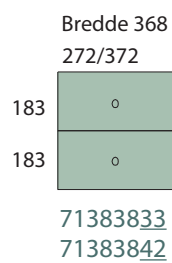

321923 (01)
321933 (01)
321942 (01)

Quadrant

78 cm, 57 cm, 38 cm, 19 cm

8/14
170222

Skabshylder

Bredde 756

Bredde 564

Bredde 372

Plastunderlag til hylde

Bredde 372

303/398

[91303833](#) (01)
[91303842](#) (01)

Quadrant

78 cm, 57 cm, 38 cm, 19 cm

9/14
170222

Skuffer

Quadrant

78 cm, 57 cm, 38 cm, 19 cm

10/14
170222

Låger

Låger-Glas

Låger

Låger

Låger-Glas

Quadrant

78 cm, 57 cm, 38 cm, 19 cm

11/14
170222

Låge - Horizontal
inkl.
skillevægge/hylde

Quadrant

78 cm, 57 cm, 38 cm, 19 cm

12/14
170222

Grebsløs
Skuffer