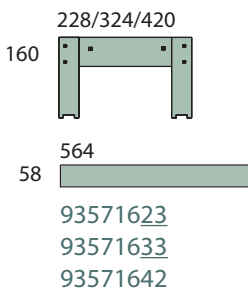

Quadrant

78 cm, 57 cm, 38 cm, 19 cm

1/14
170222

| | 78 cm | 57 cm | 38 cm | 19 cm |
|-------|---|--|--|--|
| 78 cm |  |  |  |  |
| 57 cm |  |  |  |  |
| 38 cm |  |  |  |  |
| 19 cm |  |  |  |  |
| | <p><u>78 cm bredde moduler</u> <u>væghængt</u> <u>eksisterer ikke</u></p> | <p><u>20 cm høje</u> <u>væghængt -</u> <u>selvstændigt modul</u> <u>eksisterer ikke i</u> <u>dybde 33 + 42 cm</u> <u>OK som en del af</u> <u>en større opstilling.</u></p> | <p><u>20 cm høje</u> <u>væghængt -</u> <u>selvstændigt modul</u> <u>eksisterer ikke i</u> <u>dybde 33 + 42 cm</u> <u>OK som en del af</u> <u>en større opstilling.</u></p> | <p><u>20 cm høje</u> <u>væghængt -</u> <u>selvstændigt modul</u> <u>eksisterer ikke i</u> <u>dybde 33 + 42 cm</u> <u>OK som en del af</u> <u>en større opstilling.</u></p> |

Quadrant

78 cm, 57 cm, 38 cm, 19 cm

2/14
170222

Udvendig side

Mellemside

Overgangssider

Quadrant

78 cm, 57 cm, 38 cm, 19 cm

Sokkel
Mellem
side

Sokkel
For/Bag
Sarg

Ben
Udvendigside
+ sarg

Ben
Mellemside
+ sarg

Hjul

Bæreskinne
Aluminium

| | | | | |
|------------------|------------------|------------------|------------------|-------------------|
| 9990110001 | 9990110003 | 9990110005 | 9990110007 | 9990110009 |
| Til 1 modul | Til 3 moduler | Til 5 moduler | Til 7 moduler | Til 9 moduler |
| 190 | 3 x 190 | 5 x 190 | 7 x 190 | 9 x 190 |
| 9990110002 | 9990110004 | 9990110006 | 9990110008 | 9990110010 |
| Til 2 moduler | Til 4 moduler | Til 6 moduler | Til 8 moduler | Til 10 moduler |
| 2 x 190 | 4 x 190 | 6 x 190 | 8 x 190 | 10 x 190 |

Quadrant

78 cm, 57 cm, 38 cm, 19 cm

5/14
170222

Bagbeklædning

207878 (01)

205778 (01)

203878 (01)

201978 (01)