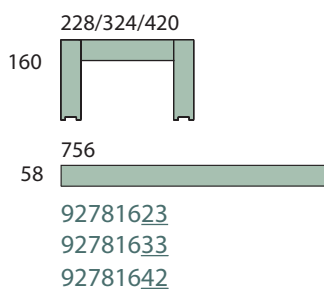

Ben
Udvendigside
+ sarg