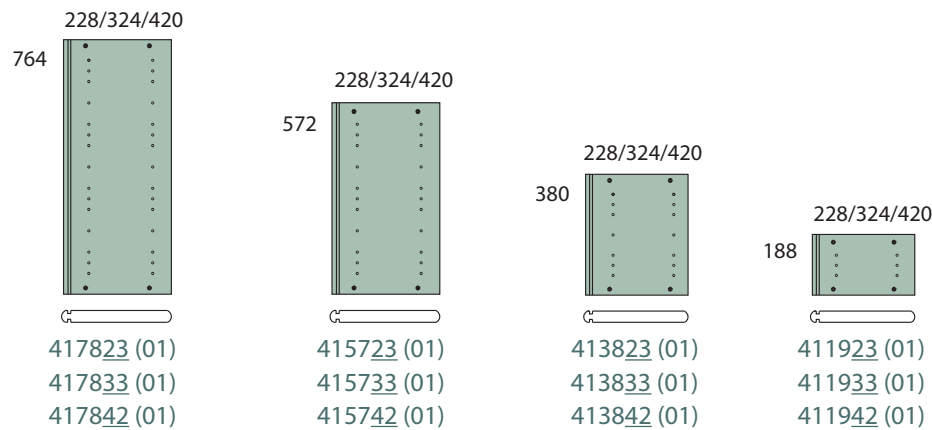

Quadrant

78 cm, 57 cm, 38 cm, 19 cm

1/14
170222

| | 78 cm | 57 cm | 38 cm | 19 cm |
|-------|---|--|--|--|
| 78 cm |  |  |  |  |
| 57 cm |  |  |  |  |
| 38 cm |  |  |  |  |
| 19 cm |  |  |  |  |
| | <p><u>78 cm bredde moduler</u> <u>væghængt</u> <u>eksisterer ikke</u></p> | <p><u>20 cm høje</u> <u>væghængt -</u> <u>selvstændigt modul</u> <u>eksisterer ikke i</u> <u>dybde 33 + 42 cm</u> <u>OK som en del af</u> <u>en større opstilling.</u></p> | <p><u>20 cm høje</u> <u>væghængt -</u> <u>selvstændigt modul</u> <u>eksisterer ikke i</u> <u>dybde 33 + 42 cm</u> <u>OK som en del af</u> <u>en større opstilling.</u></p> | <p><u>20 cm høje</u> <u>væghængt -</u> <u>selvstændigt modul</u> <u>eksisterer ikke i</u> <u>dybde 33 + 42 cm</u> <u>OK som en del af</u> <u>en større opstilling.</u></p> |

Quadrant

78 cm, 57 cm, 38 cm, 19 cm

2/14
170222

Udvendig side

Mellemside

Overgangssider

Quadrant

78 cm, 57 cm, 38 cm, 19 cm

3/14
170222

Bund Hjul

Bund Hjul

Bund Stillesko

Quadrant

78 cm, 57 cm, 38 cm, 19 cm

4/14
170222

Sokkel
Udvendig
side