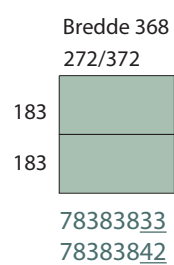

Quadrant

78 cm, 57 cm, 38 cm, 19 cm

10/14
170222

Låger

Låger-Glas

Låger

Låger

Låger-Glas

Quadrant

78 cm, 57 cm, 38 cm, 19 cm

11/14
170222

Låge - Horizontal
inkl.
skillevægge/hylde

Quadrant

78 cm, 57 cm, 38 cm, 19 cm

12/14
170222

Grebsløs
Skuffer

Quadrant

78 cm, 57 cm, 38 cm, 19 cm

13/14
170222

Grebsløs
Låger

Grebsløs
Låger-Glas

Grebsløs
Låger

Grebsløs
Låger

Grebsløs
Låger-Glas

Quadrant

78 cm, 57 cm, 38 cm, 19 cm

14/14
170222

Grebsløs

Låge - Horizontal
inkl.
skillevægge/hylder

Grebsløs AV

Låge