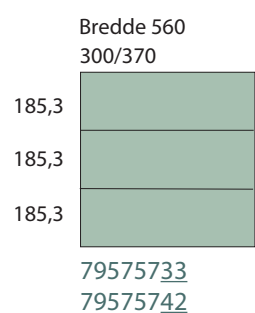

Quadrant

78 cm, 57 cm, 38 cm, 19 cm

10/14
170222

Låger

Låger-Glas

Låger

Låger

Låger-Glas

Quadrant

78 cm, 57 cm, 38 cm, 19 cm

11/14
170222

Låge - Horizontal
inkl.
skillevægge/hylde

Quadrant

78 cm, 57 cm, 38 cm, 19 cm

12/14
170222

Grebsløs
Skuffer

Quadrant

78 cm, 57 cm, 38 cm, 19 cm

13/14
170222

Grebsløs
Låger

Grebsløs
Låger-Glas

Grebsløs
Låger

Grebsløs
Låger

Grebsløs
Låger-Glas

Quadrant

78 cm, 57 cm, 38 cm, 19 cm

14/14
170222

Grebsløs

Låge - Horizontal
inkl.
skillevægge/hylder

Grebsløs AV

Låge