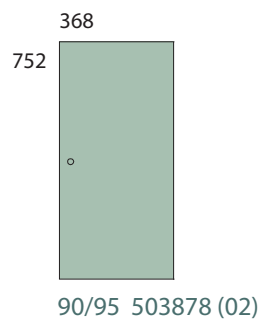

Quadrant

78 cm, 57 cm, 38 cm, 19 cm

2/14
170222

Udvendig side

Mellemside

Overgangssider

Quadrant

78 cm, 57 cm, 38 cm, 19 cm

Quadrant

78 cm, 57 cm, 38 cm, 19 cm

10/14
170222

Låger

Låger-Glas

Låger

Låger

Låger-Glas

Quadrant

78 cm, 57 cm, 38 cm, 19 cm

11/14
170222

Låge - Horizontal
inkl.
skillevægge/hylde

Quadrant

78 cm, 57 cm, 38 cm, 19 cm

12/14
170222

Grebsløs
Skuffer

Quadrant

78 cm, 57 cm, 38 cm, 19 cm

13/14
170222

Grebsløs
Låger

Grebsløs
Låger-Glas

Grebsløs
Låger

Grebsløs
Låger

Grebsløs
Låger-Glas