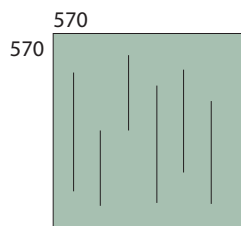

205757 (01)