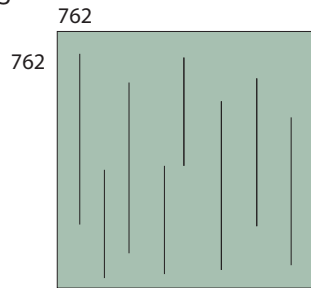

Quadrant

78 cm, 57 cm, 38 cm, 19 cm

2/14
170222

Udvendig side

Mellemside

Overgangssider

Quadrant

78 cm, 57 cm, 38 cm, 19 cm

3/14
170222

Bund Hjul

Bund Hjul

Bund Stillesko

Quadrant

78 cm, 57 cm, 38 cm, 19 cm

4/14
170222

Sokkel
Udvendig
side

Sokkel
Mellem
side

Sokkel
For/Bag
Sarg

Ben
Udvendigside
+ sarg

Ben
Mellemside
+ sarg

Hjul

Bæreskinne
Aluminium

| | | | | |
|------------------|------------------|------------------|------------------|-------------------|
| 9990110001 | 9990110003 | 9990110005 | 9990110007 | 9990110009 |
| Til 1 modul | Til 3 moduler | Til 5 moduler | Til 7 moduler | Til 9 moduler |
| 190 | 3 x 190 | 5 x 190 | 7 x 190 | 9 x 190 |
| 9990110002 | 9990110004 | 9990110006 | 9990110008 | 9990110010 |
| Til 2 moduler | Til 4 moduler | Til 6 moduler | Til 8 moduler | Til 10 moduler |
| 2 x 190 | 4 x 190 | 6 x 190 | 8 x 190 | 10 x 190 |

Quadrant

78 cm, 57 cm, 38 cm, 19 cm

5/14
170222

Bagbeklædning

207878 (01)

205778 (01)

203878 (01)

201978 (01)