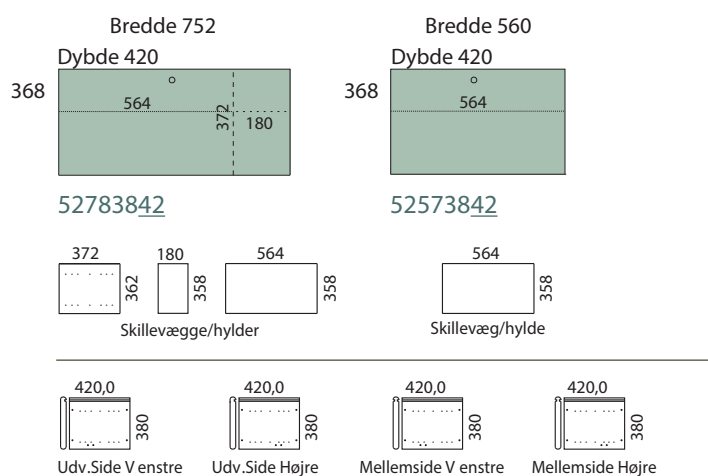

Quadrant

78 cm, 57 cm, 38 cm, 19 cm

10/14
170222

Låger

Låger-Glas

Låger

Låger

Låger-Glas

Quadrant

78 cm, 57 cm, 38 cm, 19 cm

11/14
170222

Låge - Horizontal
inkl.
skillevægge/hylde

Quadrant

78 cm, 57 cm, 38 cm, 19 cm

12/14
170222

Grebsløs
Skuffer

Quadrant

78 cm, 57 cm, 38 cm, 19 cm

13/14
170222

Grebsløs
Låger

Grebsløs
Låger-Glas

Grebsløs
Låger

Grebsløs
Låger

Grebsløs
Låger-Glas

Quadrant

78 cm, 57 cm, 38 cm, 19 cm

14/14
170222

Grebsløs

Låge - Horizontal
inkl.
skillevægge/hylder

Grebsløs AV

Låge