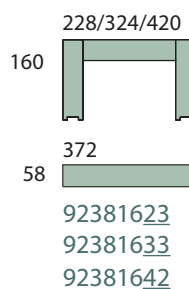

Ben
Udvendigside
+ sarg