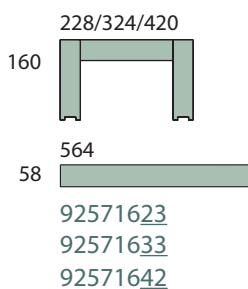

Ben
Udvendigside
+ sarg