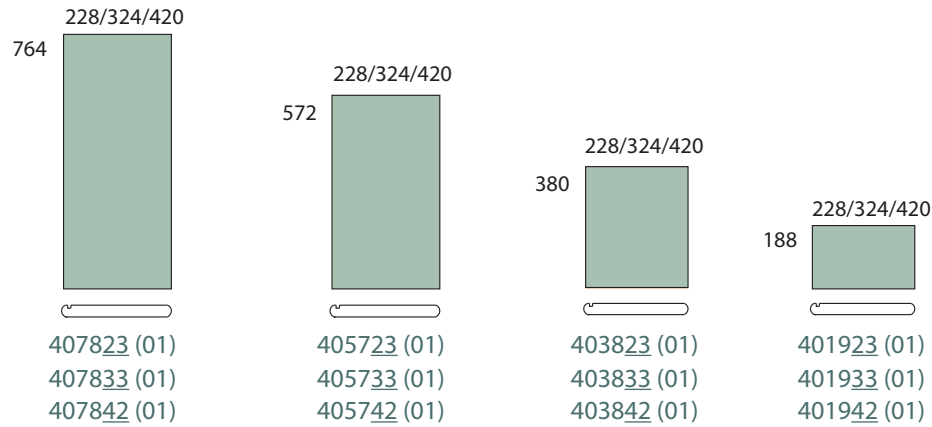

Quadrant

78 cm, 57 cm, 38 cm, 19 cm

1/14
170222

| | 78 cm | 57 cm | 38 cm | 19 cm |
|-------|---|--|--|--|
| 78 cm |  |  |  |  |
| 57 cm |  |  |  |  |
| 38 cm |  |  |  |  |
| 19 cm |  |  |  |  |
| | <p><u>78 cm bredde moduler</u> <u>væghængt</u> <u>eksisterer ikke</u></p> | <p><u>20 cm høje</u> <u>væghængt -</u> <u>selvstændigt modul</u> <u>eksisterer ikke i</u> <u>dybde 33 + 42 cm</u> <u>OK som en del af</u> <u>en større opstilling.</u></p> | <p><u>20 cm høje</u> <u>væghængt -</u> <u>selvstændigt modul</u> <u>eksisterer ikke i</u> <u>dybde 33 + 42 cm</u> <u>OK som en del af</u> <u>en større opstilling.</u></p> | <p><u>20 cm høje</u> <u>væghængt -</u> <u>selvstændigt modul</u> <u>eksisterer ikke i</u> <u>dybde 33 + 42 cm</u> <u>OK som en del af</u> <u>en større opstilling.</u></p> |

Quadrant

78 cm, 57 cm, 38 cm, 19 cm

2/14
170222

Udvendig side

Mellemside

Overgangssider

Quadrant

78 cm, 57 cm, 38 cm, 19 cm

3/14
170222

Bund Hjul

Bund Hjul

Bund Stillesko

Quadrant

78 cm, 57 cm, 38 cm, 19 cm

4/14
170222

Sokkel
Udvendig
side