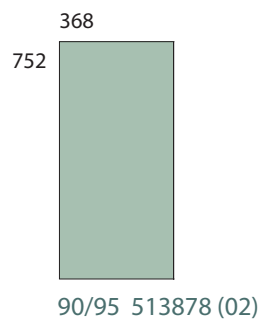

Quadrant

78 cm, 57 cm, 38 cm, 19 cm

10/14
170222

Låger

Låger-Glas

Låger

Låger

Låger-Glas

Quadrant

78 cm, 57 cm, 38 cm, 19 cm

11/14
170222

Låge - Horizontal
inkl.
skillevægge/hylde

Quadrant

78 cm, 57 cm, 38 cm, 19 cm

12/14
170222

Grebsløs
Skuffer

Quadrant

78 cm, 57 cm, 38 cm, 19 cm

13/14
170222

Grebsløs
Låger

Grebsløs
Låger-Glas

Grebsløs
Låger

Grebsløs
Låger

Grebsløs
Låger-Glas

Quadrant

78 cm, 57 cm, 38 cm, 19 cm

14/14
170222

Grebsløs

Låge - Horizontal
inkl.
skillevægge/hylder

Grebsløs AV

Låge