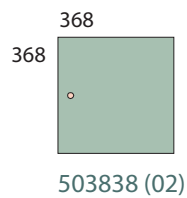

Plastunderlag til hylde

Bredde 372

303/398

[91303833](#) (01)
[91303842](#) (01)

Quadrant

78 cm, 57 cm, 38 cm, 19 cm

9/14
170222

Skuffer

Quadrant

78 cm, 57 cm, 38 cm, 19 cm

10/14
170222

Låger

Låger-Glas

Låger

Låger

Låger-Glas

Quadrant

78 cm, 57 cm, 38 cm, 19 cm

11/14
170222

Låge - Horizontal
inkl.
skillevægge/hylde

Quadrant

78 cm, 57 cm, 38 cm, 19 cm

12/14
170222

Grebsløs
Skuffer

Quadrant

78 cm, 57 cm, 38 cm, 19 cm

13/14
170222

Grebsløs
Låger

Grebsløs
Låger-Glas

Grebsløs
Låger

Grebsløs
Låger

Grebsløs
Låger-Glas