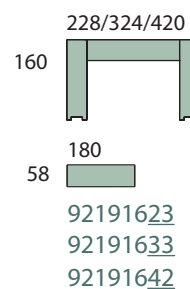

Ben
Udvendigside
+ sarg