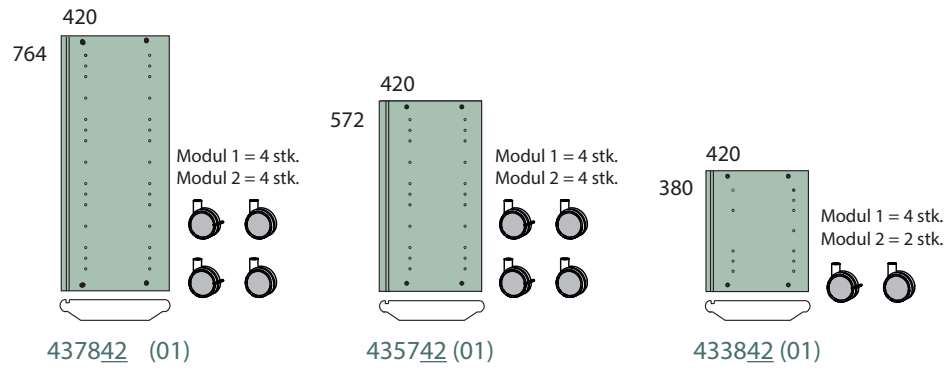

Quadrant

78 cm, 57 cm, 38 cm, 19 cm

1/14
170222

| | 78 cm | 57 cm | 38 cm | 19 cm |
|-------|---|--|--|--|
| 78 cm |  |  |  |  |
| 57 cm |  |  |  |  |
| 38 cm |  |  |  |  |
| 19 cm |  |  |  |  |
| | <p><u>78 cm bredde moduler</u> <u>væghængt</u> <u>eksisterer ikke</u></p> | <p><u>20 cm høje</u> <u>væghængt -</u> <u>selvstændigt modul</u> <u>eksisterer ikke i</u> <u>dybde 33 + 42 cm</u> <u>OK som en del af</u> <u>en større opstilling.</u></p> | <p><u>20 cm høje</u> <u>væghængt -</u> <u>selvstændigt modul</u> <u>eksisterer ikke i</u> <u>dybde 33 + 42 cm</u> <u>OK som en del af</u> <u>en større opstilling.</u></p> | <p><u>20 cm høje</u> <u>væghængt -</u> <u>selvstændigt modul</u> <u>eksisterer ikke i</u> <u>dybde 33 + 42 cm</u> <u>OK som en del af</u> <u>en større opstilling.</u></p> |

Quadrant

78 cm, 57 cm, 38 cm, 19 cm

2/14
170222

Udvendig side

Mellemside

Overgangssider

Quadrant

78 cm, 57 cm, 38 cm, 19 cm

3/14
170222

Bund Hjul

Bund Hjul

Bund Stillesko

Quadrant

78 cm, 57 cm, 38 cm, 19 cm

4/14
170222

Sokkel
Udvendig
side