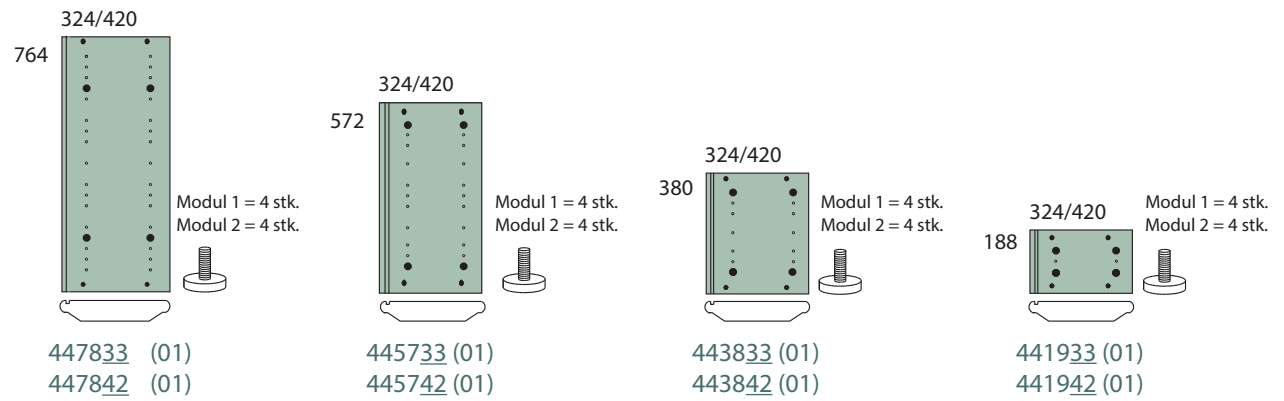

Quadrant

78 cm, 57 cm, 38 cm, 19 cm

1/14
170222

| | 78 cm | 57 cm | 38 cm | 19 cm |
|-------|---|--|--|--|
| 78 cm |  |  |  |  |
| 57 cm |  |  |  |  |
| 38 cm |  |  |  |  |
| 19 cm |  |  |  |  |
| | <p><u>78 cm bredde moduler</u> <u>væghængt</u> <u>eksisterer ikke</u></p> | <p><u>20 cm høje</u> <u>væghængt -</u> <u>selvstændigt modul</u> <u>eksisterer ikke i</u> <u>dybde 33 + 42 cm</u> <u>OK som en del af</u> <u>en større opstilling.</u></p> | <p><u>20 cm høje</u> <u>væghængt -</u> <u>selvstændigt modul</u> <u>eksisterer ikke i</u> <u>dybde 33 + 42 cm</u> <u>OK som en del af</u> <u>en større opstilling.</u></p> | <p><u>20 cm høje</u> <u>væghængt -</u> <u>selvstændigt modul</u> <u>eksisterer ikke i</u> <u>dybde 33 + 42 cm</u> <u>OK som en del af</u> <u>en større opstilling.</u></p> |

Quadrant

78 cm, 57 cm, 38 cm, 19 cm

2/14
170222

Udvendig side

Mellemside

Overgangssider

Quadrant

78 cm, 57 cm, 38 cm, 19 cm

3/14
170222

Bund Hjul

Bund Hjul

Bund Stillesko

Quadrant

78 cm, 57 cm, 38 cm, 19 cm

4/14
170222

Sokkel
Udvendig
side