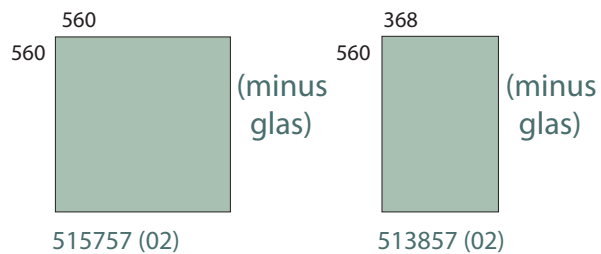

Quadrant

78 cm, 57 cm, 38 cm, 19 cm

11/14
170222

Låge - Horizontal
inkl.
skillevægge/hylde

Quadrant

78 cm, 57 cm, 38 cm, 19 cm

12/14
170222

Grebsløs
Skuffer

Quadrant

78 cm, 57 cm, 38 cm, 19 cm

13/14
170222

Grebsløs
Låger

Grebsløs
Låger-Glas

Grebsløs
Låger

Grebsløs
Låger

Grebsløs
Låger-Glas

Quadrant

78 cm, 57 cm, 38 cm, 19 cm

14/14
170222

Grebsløs

Låge - Horizontal
inkl.
skillevægge/hylder

Grebsløs AV

Låge